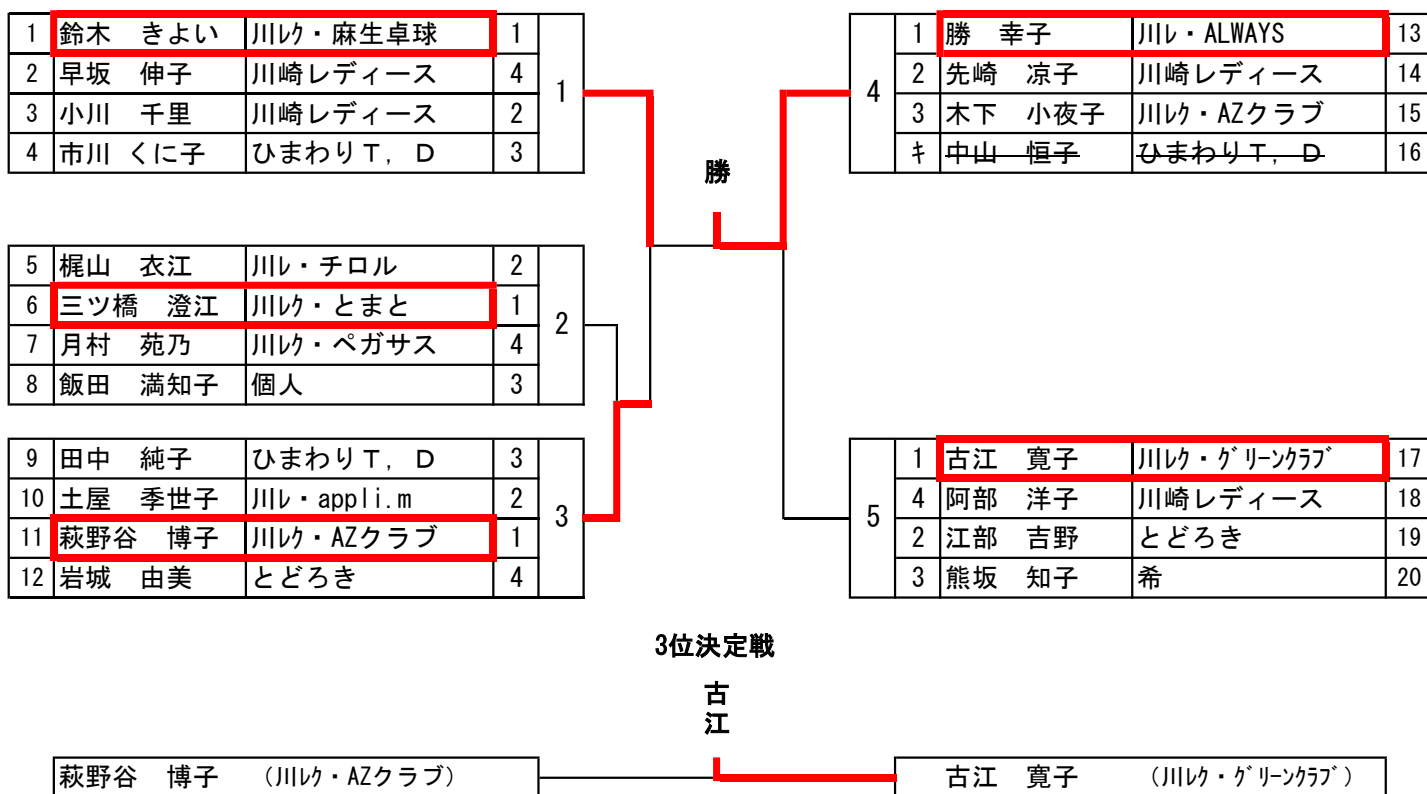

1	鈴木 厚子	川レ・グリーンクラブ	18	5
4	森本 恵子	京西さくら	19	
3	有馬 順子	川レ・appli.m	20	
2	神山 和子	川レ・かすみ草	21	
5	栗原 祐子	とどろき	22	

3位決定戦

渡邊

草薨 佐知江（川レ・ストリーム）

渡邊 登紀子（川レ・ミラクル）

70歳以上 女子シングルス

※表彰3位まで（3位決定戦有り）

初心者の部