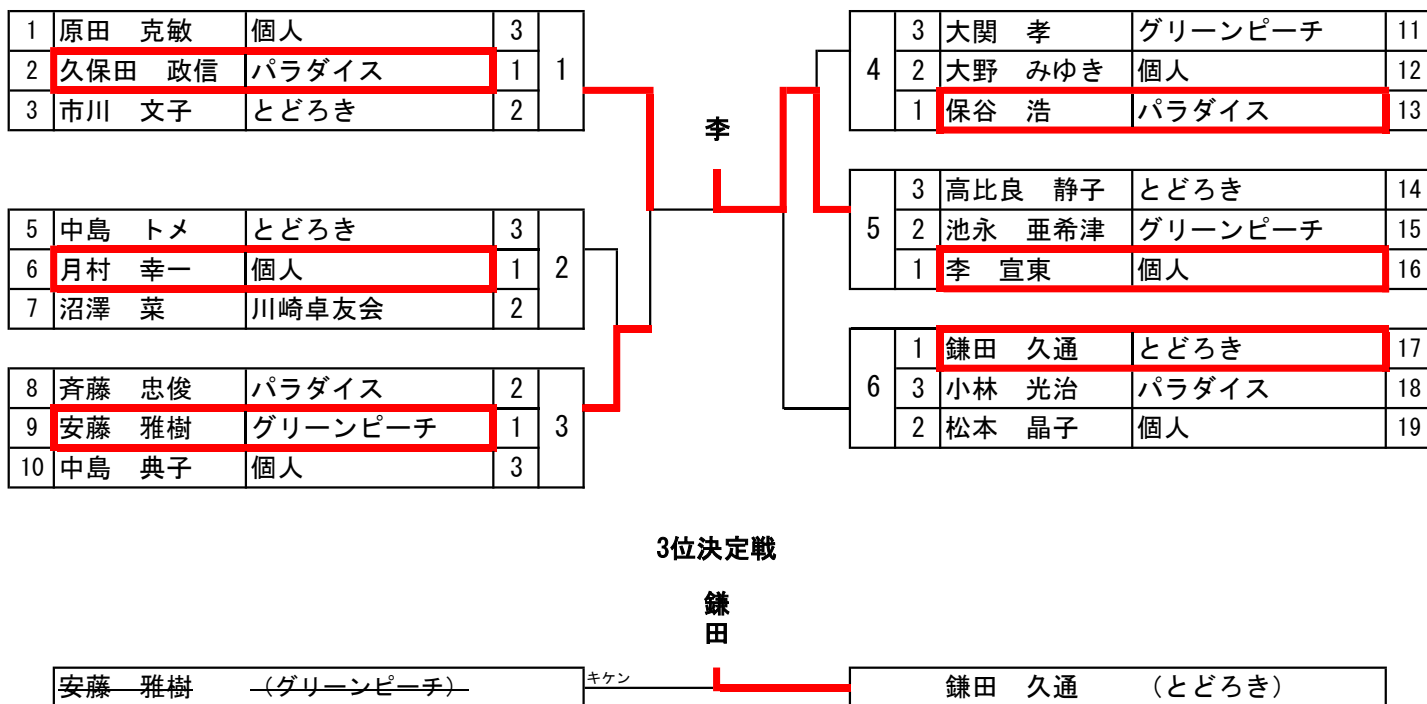

初心者の部

※表彰3位まで（3位決定戦有り）