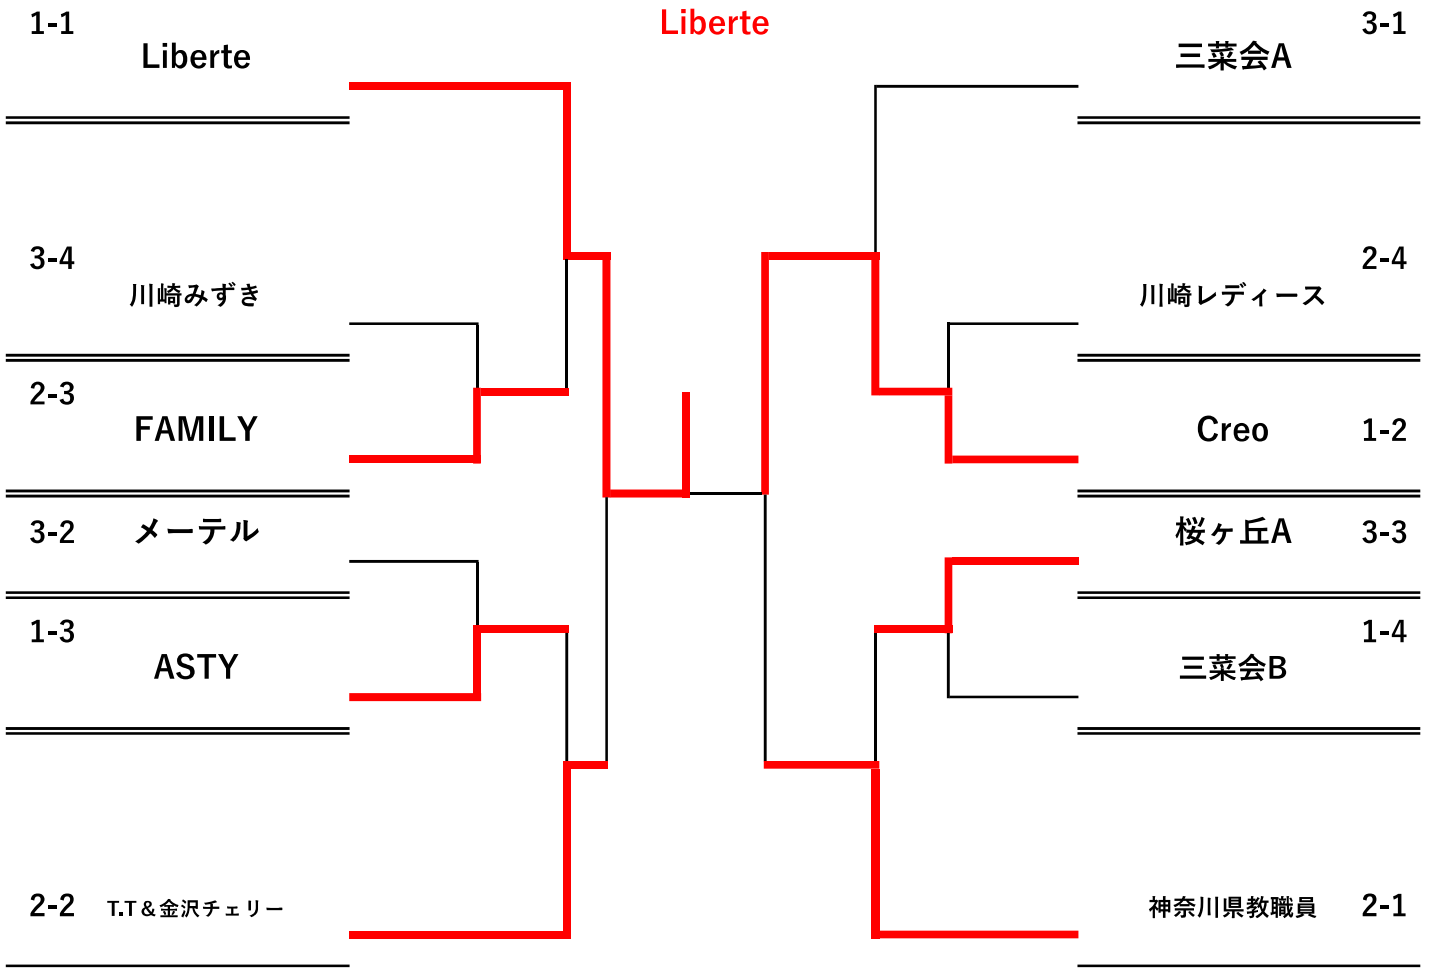

記録の詳細は次のページから

Aランク

A 1	1	ASTY	市連	3	1 コート
	2	Liberte	川崎	1	
	3	Creo	川レ	2	
	4	三菜会B	全横	4	

A 2	1	FAMILY	川崎	3	2 コート
	2	神奈川県教職員	秦野	1	
	3	T.T&金沢チェリー	市連	2	
	4	川崎レディース	川レ	4	

A 3	1	三菜会A	全横	1	3 コート
	2	メーテル	川レ	2	
	3	川崎みずき	川レ	4	
	4	桜ヶ丘A	大和	3	

決勝トーナメント

1.2.3コート

上位ランク

Bランク

アクア・ストリーム

B 1	1	さくらぐみ	横浜	2	4 コート
	2	昴	川レ	4	
	3	すずらんB	川レク	3	
	4	かわさき1	川レ	1	

B 4	1	港南ク・トトロ・洋光台	市連	2	7 コート
	2	SKY★	川崎	1	
	3	月卓会&MTC調布	調布	3	
	4	かわさき2	川レ	4	

4-2港南ク・トトロ・洋光台