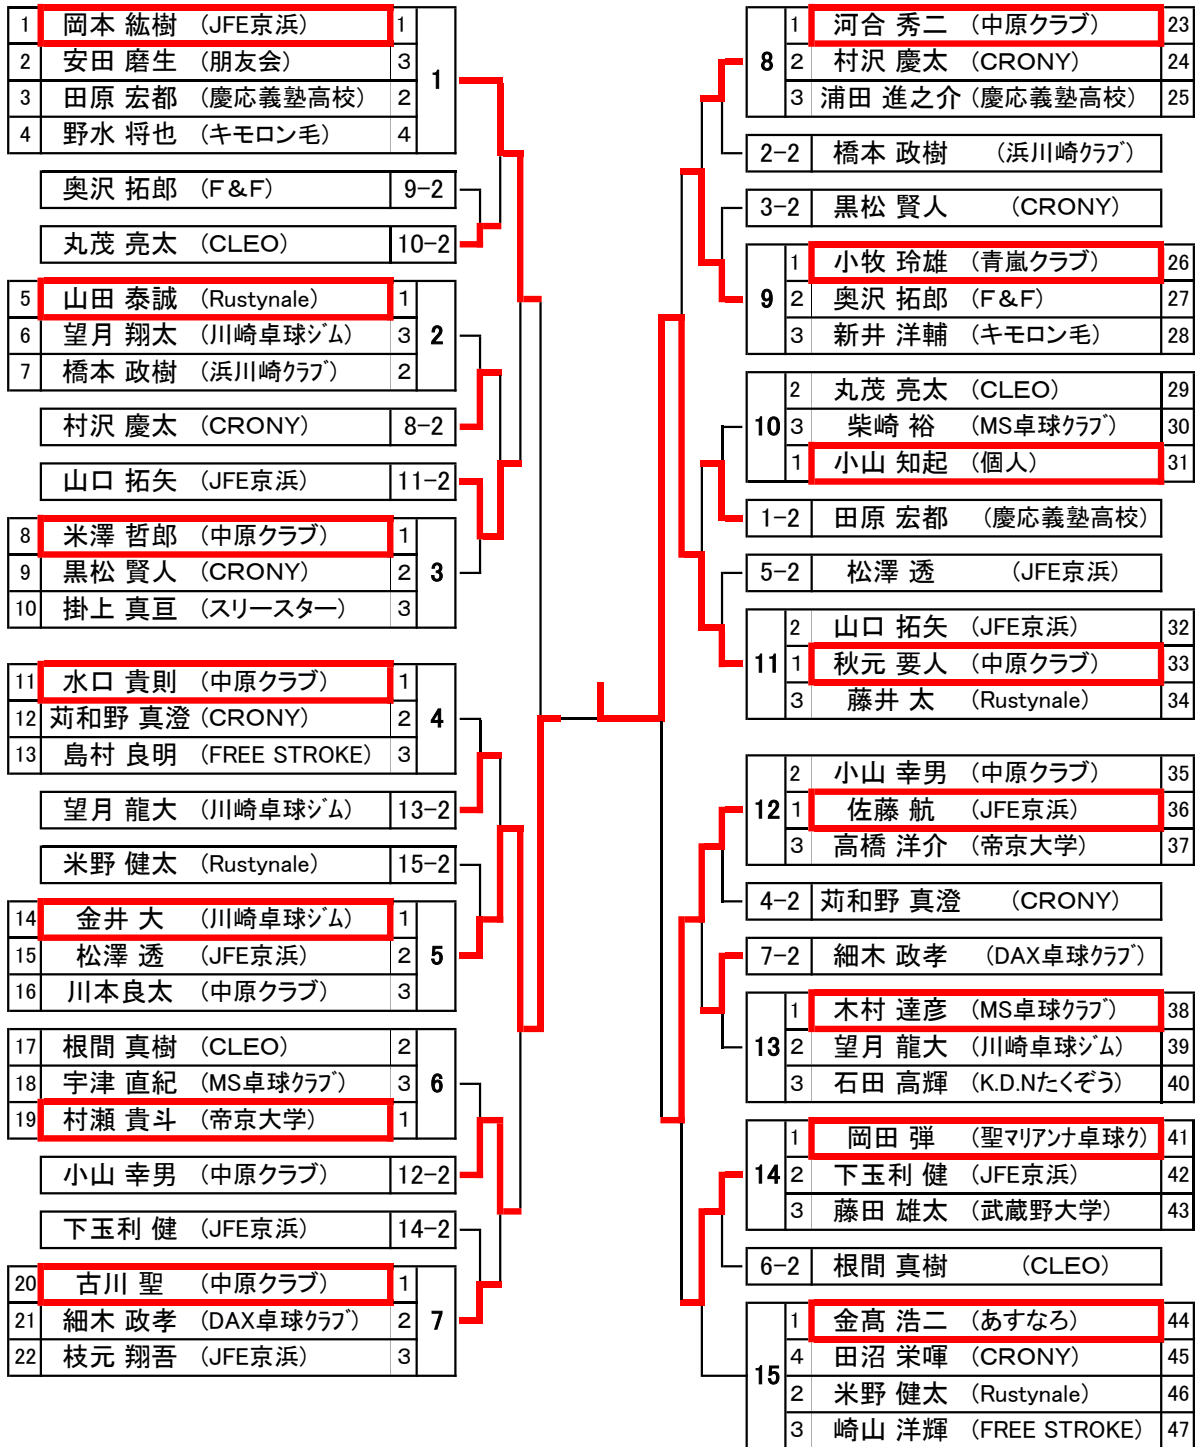

決勝

岡本・山口 (JFE京浜)

3 — 0

金高・鈴木 (あすなろ・青嵐)

男子シングルスA

※表彰ベスト4

決勝

金井 大 (川崎卓球ジム)