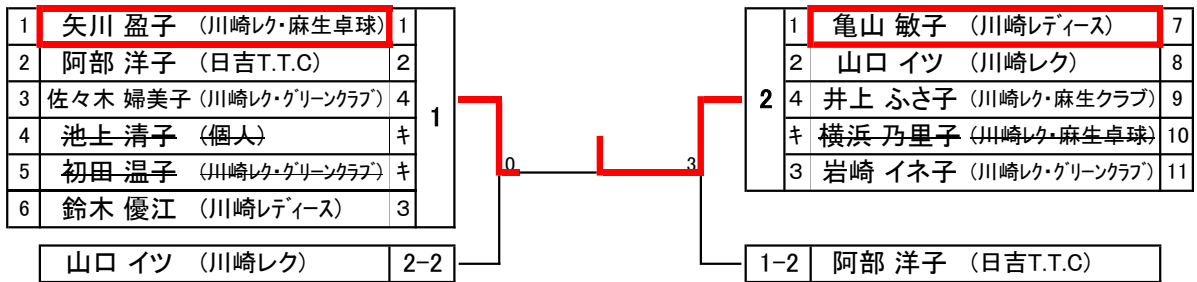

女子シングルス70歳以上

※表彰3位まで

決勝
矢川 盈子 (川崎レク・麻生卓球)   0 — 3   亀山 敏子 (川崎レディース)

3位決定戦
阿部 洋子 (日吉T.T.C)   3   0   山口 イツ (川崎レク)