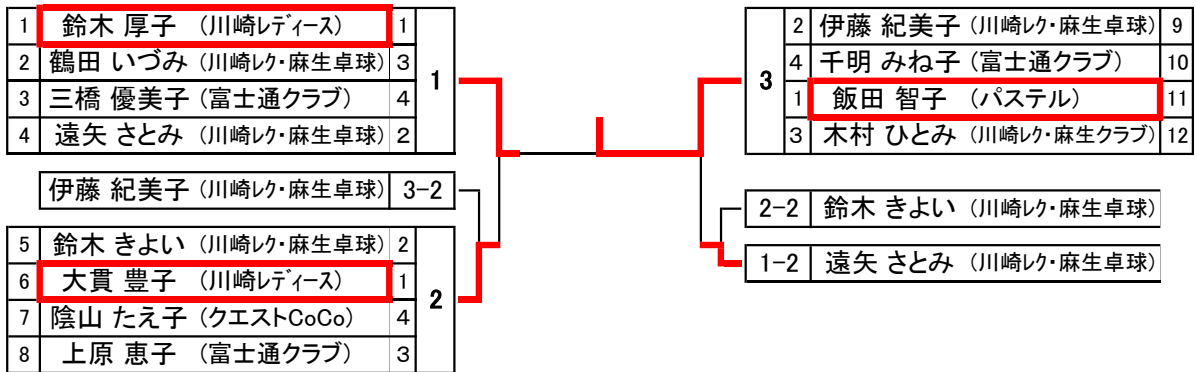

女子シングルス50歳以上

※表彰ベスト4

決勝
高井由利子 (川崎レディース) 0 — 3 秋岡基子 (川崎レディース)

女子シングルス60歳以上

※表彰3位まで

決勝
鈴木 厚子 (川崎レディース) 2 — 3 飯田 智子 (パステル)

3位決定戦
大貫 豊子 (川崎レディース) 3 — 遠矢 さとみ (川崎レク・麻生卓球)

女子シングルス70歳以上