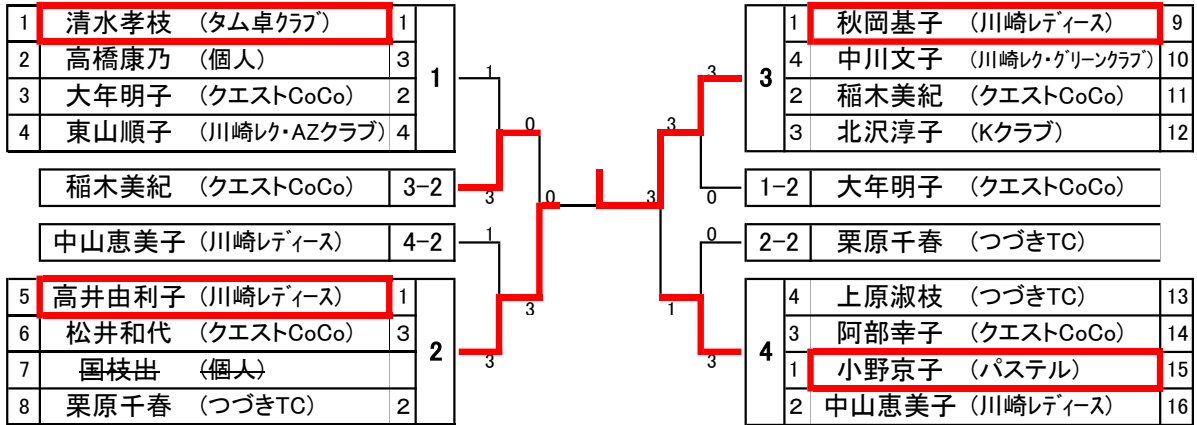

決勝

倉ヶ崎 広人 (中原クラブ)

1 — 3

吉開 英一 (中原クラブ)

男子シングルス60歳以上

※表彰ベスト4

1	中山 清司 (JFE京浜)	2	1	1	正岡 忠 (東芝クラブ)	13	4
2	室井 正志 (富士通クラブ)	1		3	山本 富士男 (日本触媒)	14	
3	佐伯 俊幸 (個人)	3		4	宮 康夫 (川崎レク・リリース)	15	
4	bye			2	蔵五 清之 (個人)	16	
蔵五 清之 (個人) 4-2				1-2 中山 清司 (JFE京浜)			
小林 順市 (タム卓クラブ) 5-2				3-2 小西 徹 (CLEO)			
5	吉田 清繁 (青嵐クラブ)		2	2-2	蔵菌 隆夫 (日本触媒)		5
6	長谷川 俊夫 (川崎レク・リリース)	1		1	小林 有二 (中原クラブ)	17	
7	井出 壮一 (中原クラブ)	3		2	小林 順市 (タム卓クラブ)	18	
8	蔵菌 隆夫 (日本触媒)	2		3	小畠 信二 (川崎レク・麻生卓球)	19	
9	小西 徹 (CLEO)	2	3	4	岩井 俊昭 (個人)	20	
10	本脇 善博 (東芝クラブ)	1					
11	上田 正文 (個人)	4					
12	新保 正孝 (たま卓)	3					

決勝

室井 正志 (富士通クラブ)

3 — 2

中山 清司 (JFE京浜)

男子シングルス70歳以上

※表彰2位まで

1	深田 慧一 (新川崎シテイス)		1
2	田村 金徳 (タム卓クラブ)	2	
3	平岩 健三 (富士通クラブ)	1	
4	山田 清 (富士通クラブ)	4	
5	黒川 俊明 (川崎レク・麻生クラブ)	3	
6	堀江 明 (川崎レク・麻生卓球)	5	

優勝 平岩 健三(富士通クラブ)
準優勝 田村 金徳(タム卓クラブ)

女子シングルス50歳以上

※表彰ベスト4

決勝
高井由利子 (川崎レディース) 0 — 3 秋岡基子 (川崎レディース)

女子シングルス60歳以上

※表彰3位まで

決勝
鈴木 厚子 (川崎レディース) 2 — 3 飯田 智子 (パステル)

3位決定戦
大貫 豊子 (川崎レディース) 3 — 遠矢 さとみ (川崎レク・麻生卓球)

女子シングルス70歳以上